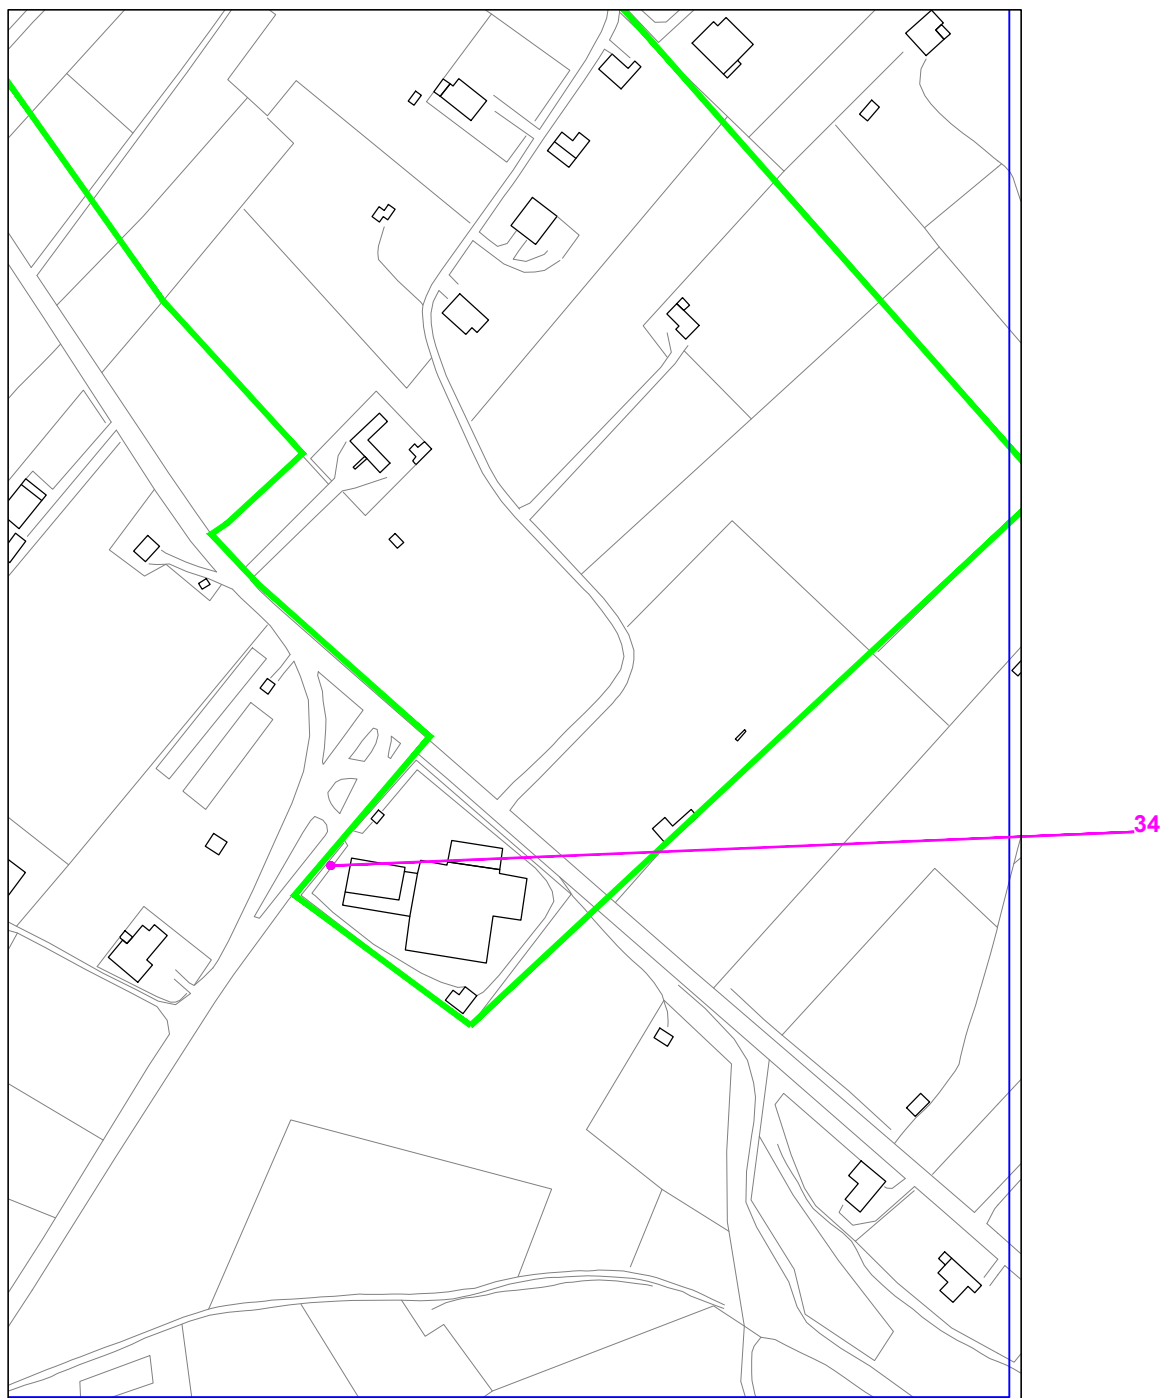

COMUNE DI ORTONA
PROGRAMMA DELLE AFFISSIONI
PROGETTO
TAV. N°46
zona MADONNA DELLE VASCHE

IMPIANTI AFFISSIONISTICI: n°34

IMPIANTI ESISTENTI
NUOVI IMPIANTI