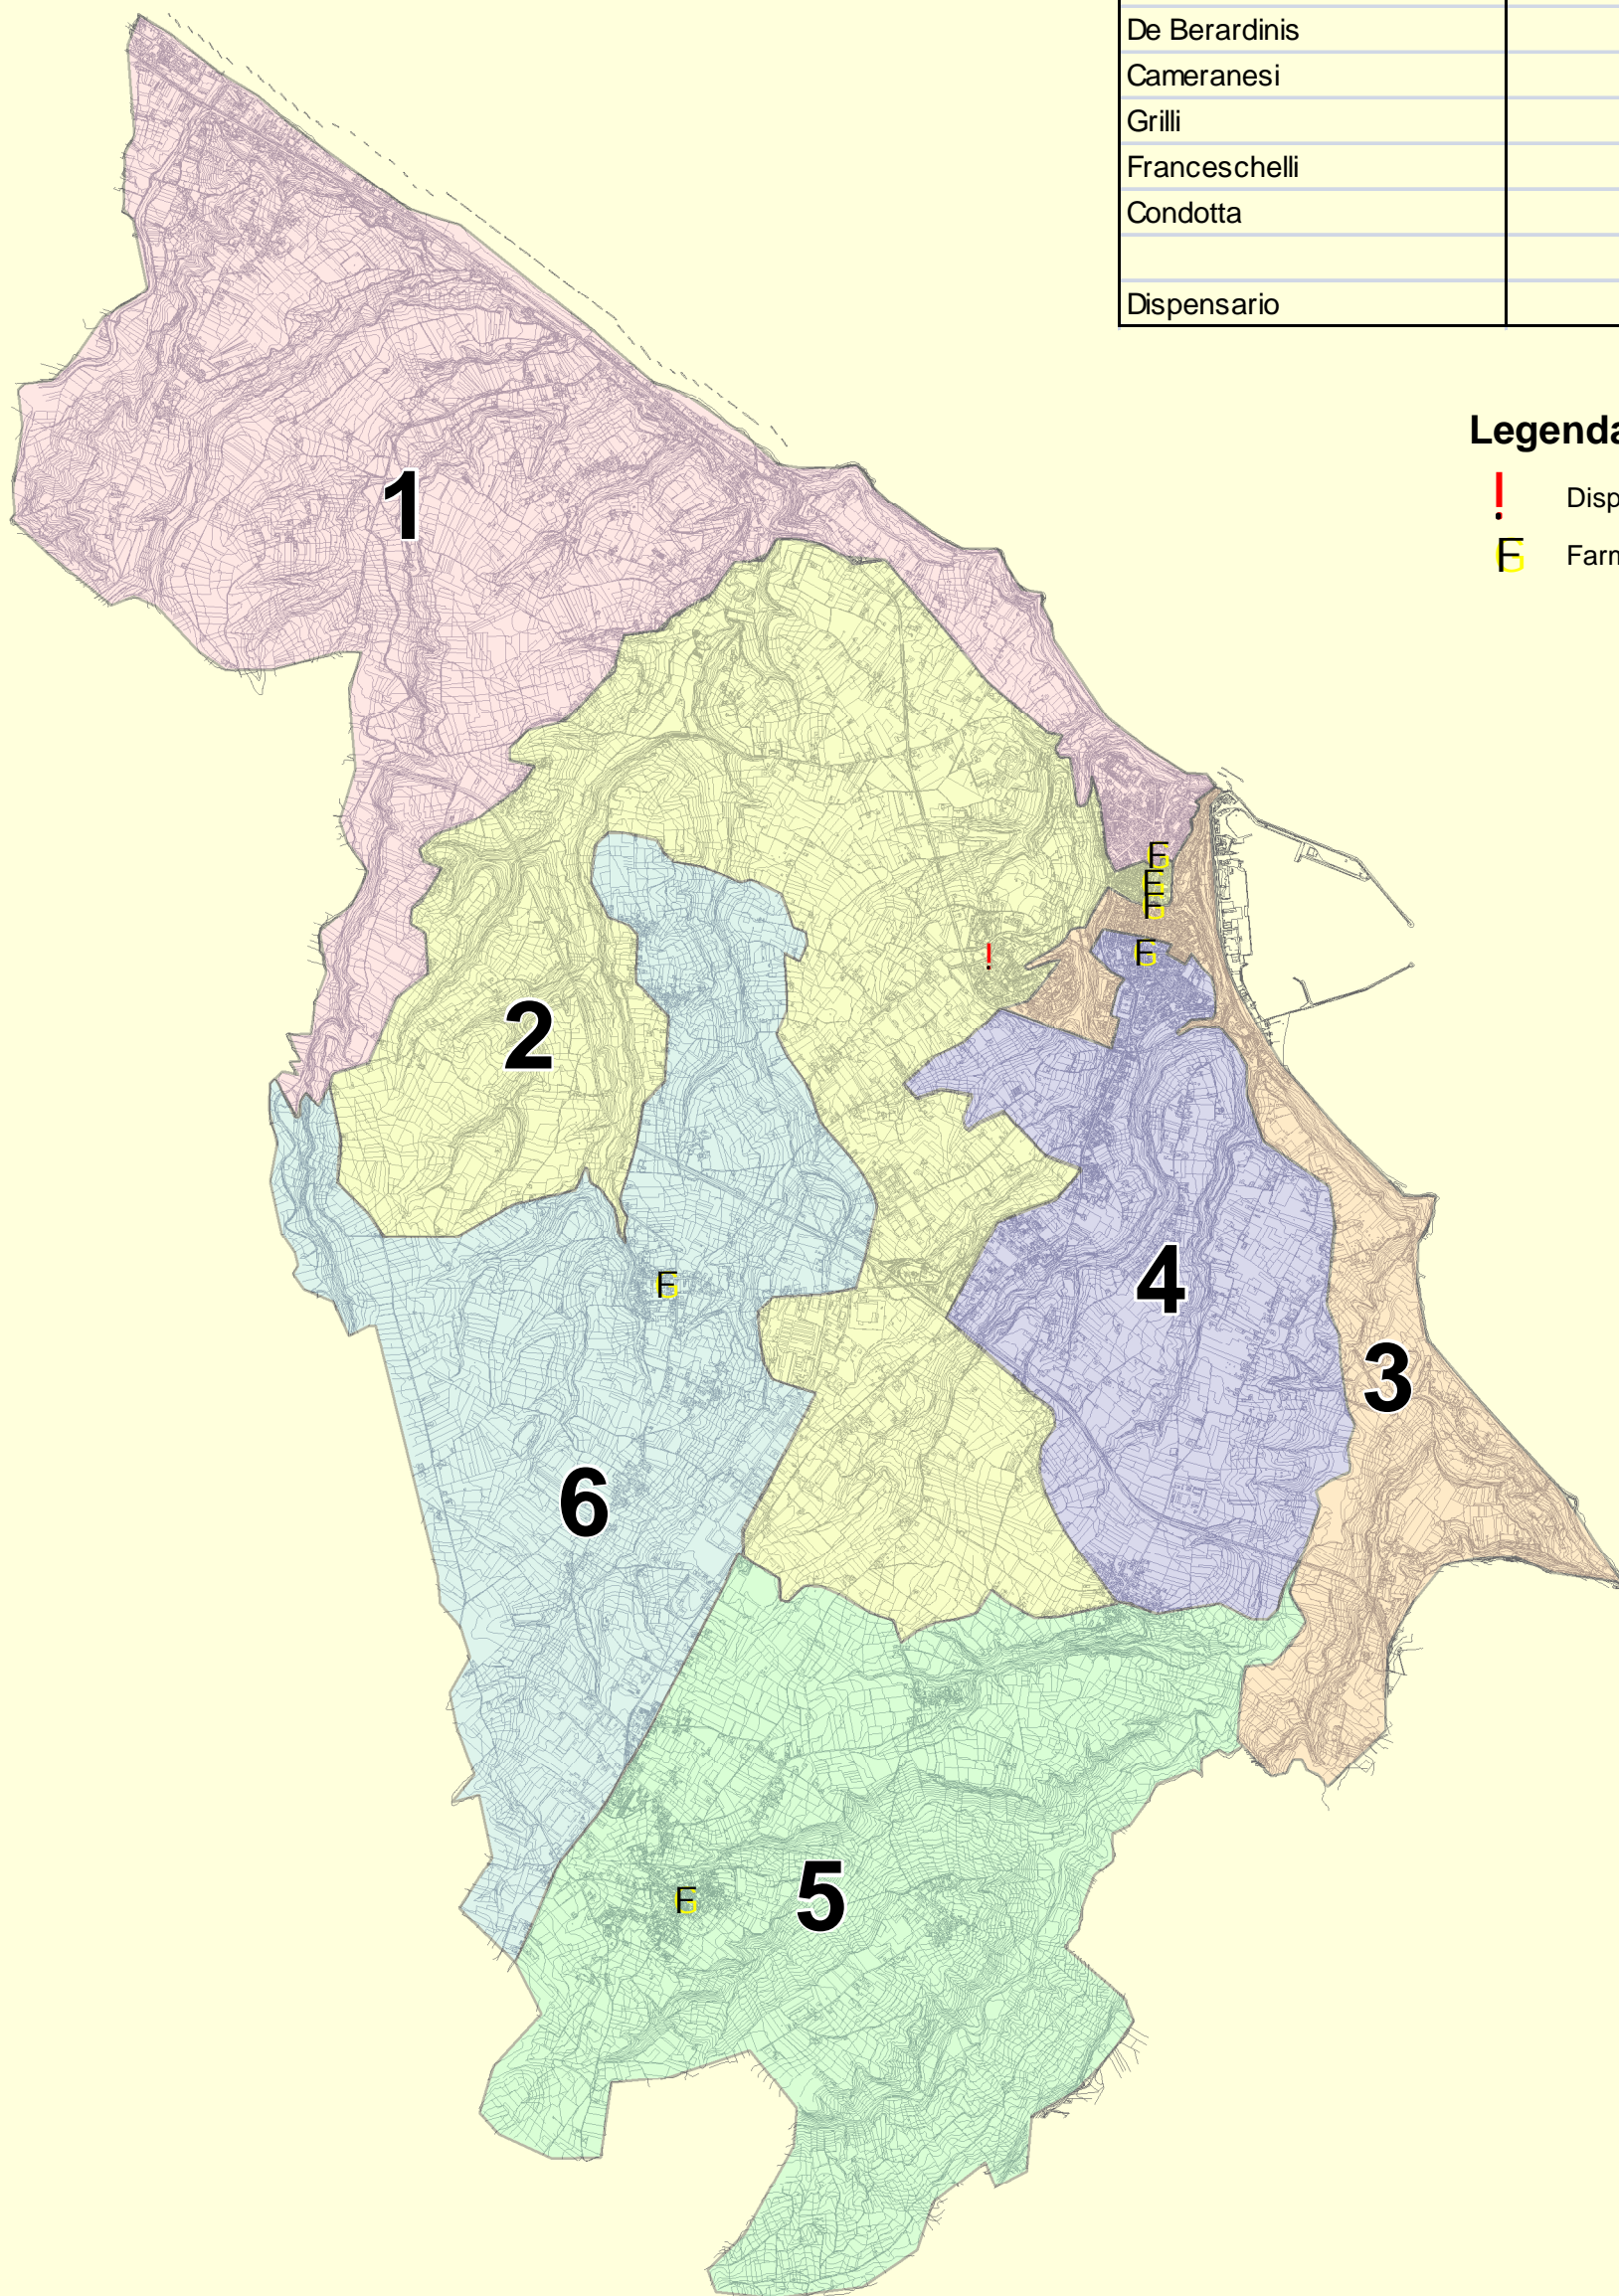

COMUNE DI ORTONA

Elaborato n° 2) Planimetria in scala 1:50.000

farmacie esistenti	circostrizione pianta organica
Valentinetti	1
De Berardinis	2
Cameranesi	3
Grilli	4
Franceschelli	5
Condotta	6
Dispensario	D

Legenda

- ! Dispensario
- E Farmacie esistenti

Scala 1:50.000