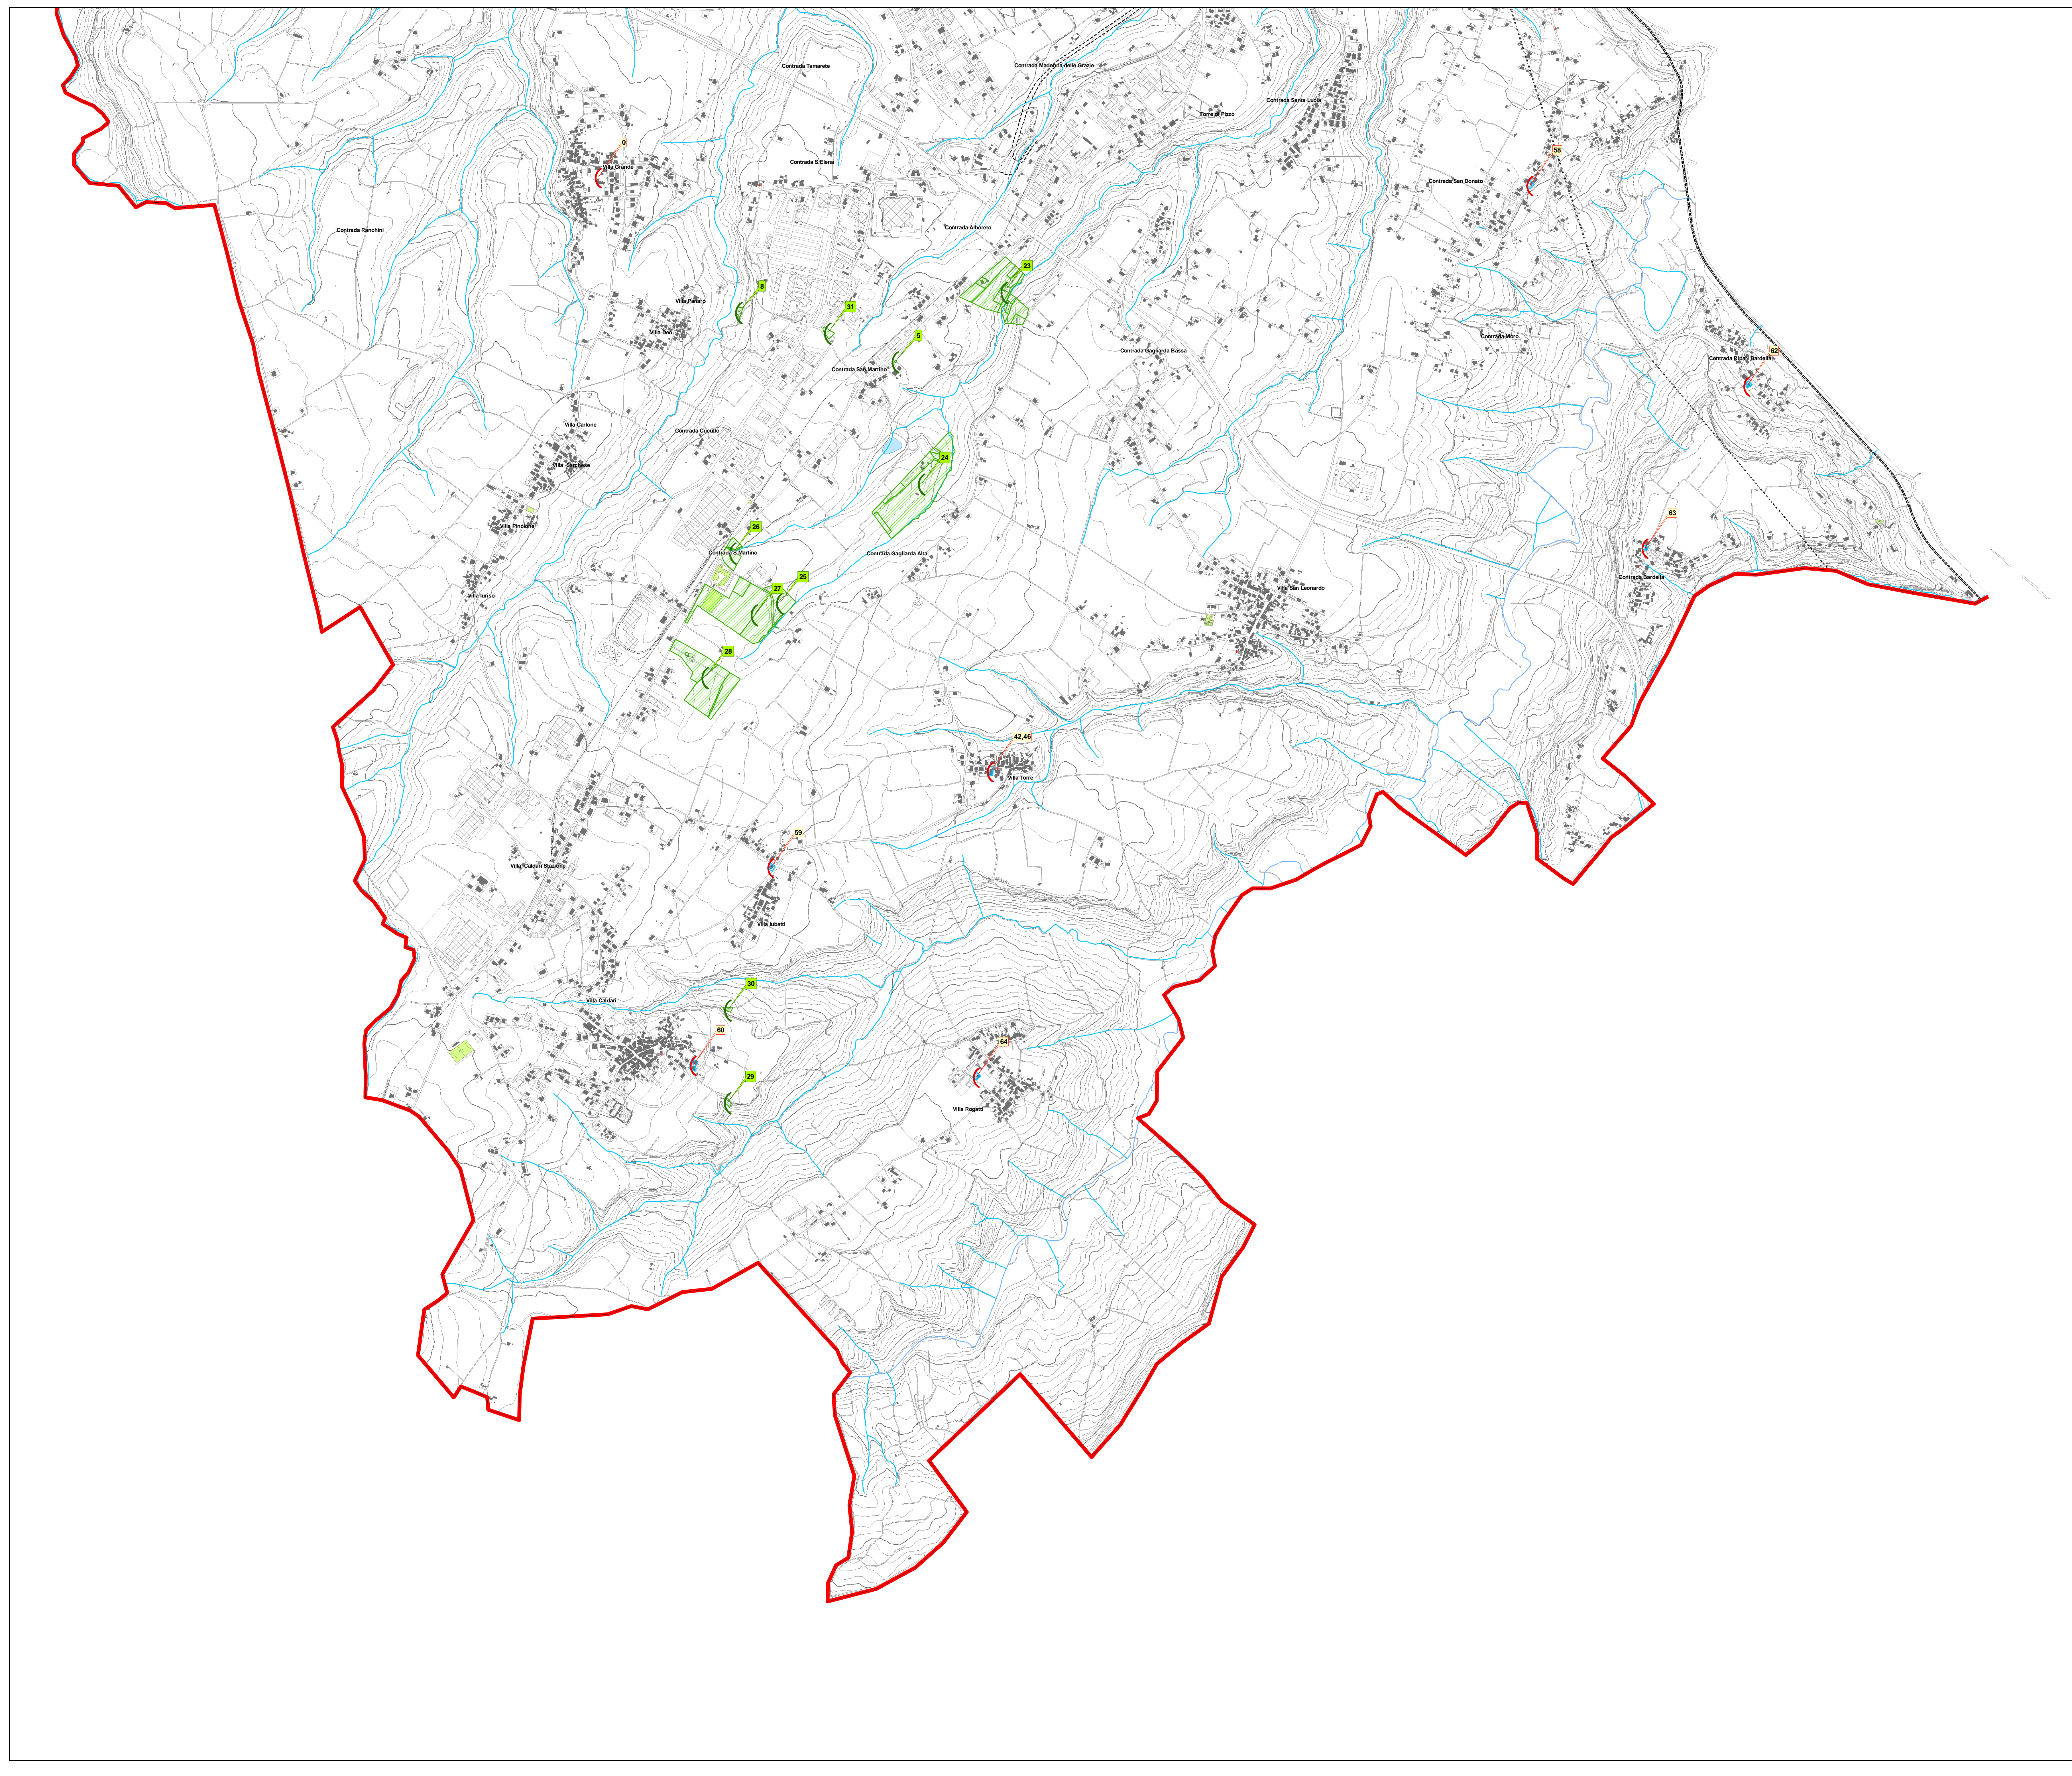

Patrimonio Immobiliare Disponibile IMMOBILI

Table with columns: N. IDENTIF., LOCALITA', N. VIGNA, PIANO, TIPOLOGIA IMMOBILE, CATEGORIA, TIPOLOGIA IMMOBILE, FOLLIO, PARTICELLE, CATEGORIA, DATI CATASTRALI, RENDITA, VALORE DI MERCATO. Includes a 'SOMMARIO' row at the bottom.

Comune di ORTONA Provincia di CHIETI. Settore Attività Tecniche Programmare e Gestione del Territorio. Progetto 'Conoscere, Valorizzare e Gestire il patrimonio immobiliare del Comune di Ortona'. BASE CARTOGRAFICA and LEGENDA sections.

Table titled 'TERRENI' with columns: N. IDENTIF., LOCALITA', CATEGORIA, TIPOLOGIA, FOLLIO, PARTICELLE, ESTENSIONE, R.D., VALORE FISCALE, VALORE DI MERCATO. Includes a 'SOMMARIO' row at the bottom.